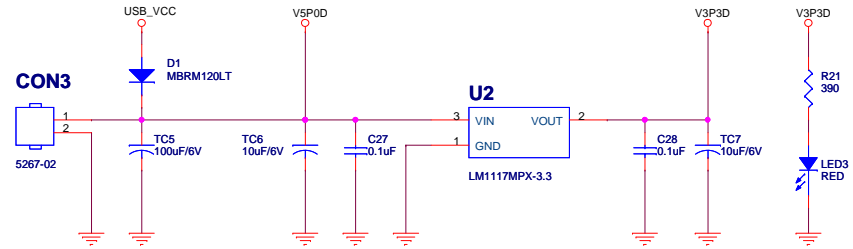

adStar
D16MF512

 <p>advanced digital chips inc.</p>		<p>431-060</p> <p>경기도 안양시 동안구 관왕동 810번지 금강랜더리움IT타워 A동 22층</p> <p>http://www.adc.co.kr</p>	
		<p>adStar-TRIP</p>	
Size	A3	Page Subtitle	CPU
Rev	1.0	<p>Wednesday, February 22, 2012</p> <p>Sheet 1 of 2</p>	

 advanced digital chips inc.	(주)에이디칩스	
	431-060 경기도 안양시 동안구 관양동 810번지 금강펜터리움IT타워 A동 22층 http://www.adc.co.kr	
adStar-TRIP		
Size	Page Subtitle	Rev
A3	CONFIG & POWER	1.0
Wednesday, February 22, 2012		
		Sheet 2 of 2