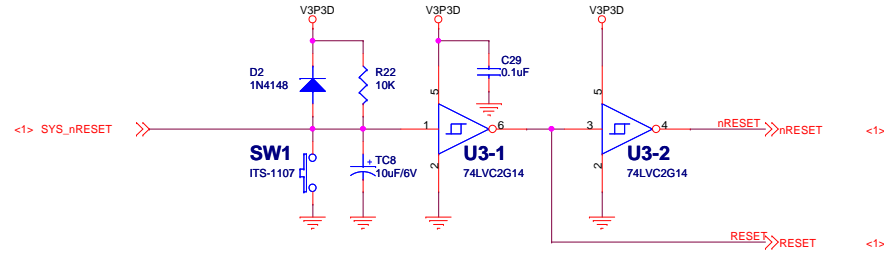

adStar
D16MF512

 <p>advanced digital chips inc.</p>		<p>431-060</p> <p>경기도 안양시 동안구 관왕동 810번지 금강랜더리움IT타워 A동 22층</p> <p>http://www.adc.co.kr</p>	
		<p>adStar-TRIP</p>	
Size	A3	Page Subtitle	CPU
Rev	1.0	<p>Wednesday, February 22, 2012</p> <p>Sheet 1 of 2</p>	

 advanced digital chips inc.	(주)에이디칩스	
	431-060 경기도 안양시 동안구 관양동 810번지 금강펜터리움IT타워 A동 22층 http://www.adc.co.kr	
adStar-TRIP		
Size	Page Subtitle	Rev
A3	CONFIG & POWER	1.0
Wednesday, February 22, 2012		
		Sheet 2 of 2