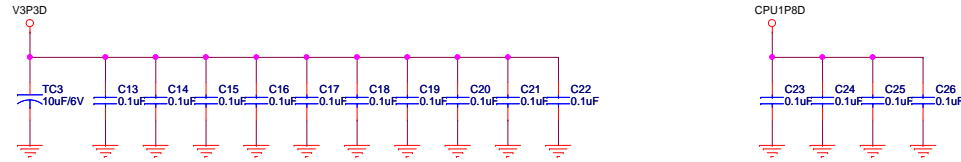

adStar
D16MF512

 <p>advanced digital chips inc.</p>		<p>431-060</p> <p>경기도 안양시 동안구 관왕동 810번지 금강랜더리움IT타워 A동 22층</p> <p>http://www.adc.co.kr</p>	
		<p>adStar-TRIP</p>	
Size	A3	Page Subtitle	CPU
Rev	1.0	<p>Wednesday, February 22, 2012</p> <p>Sheet 1 of 2</p>	